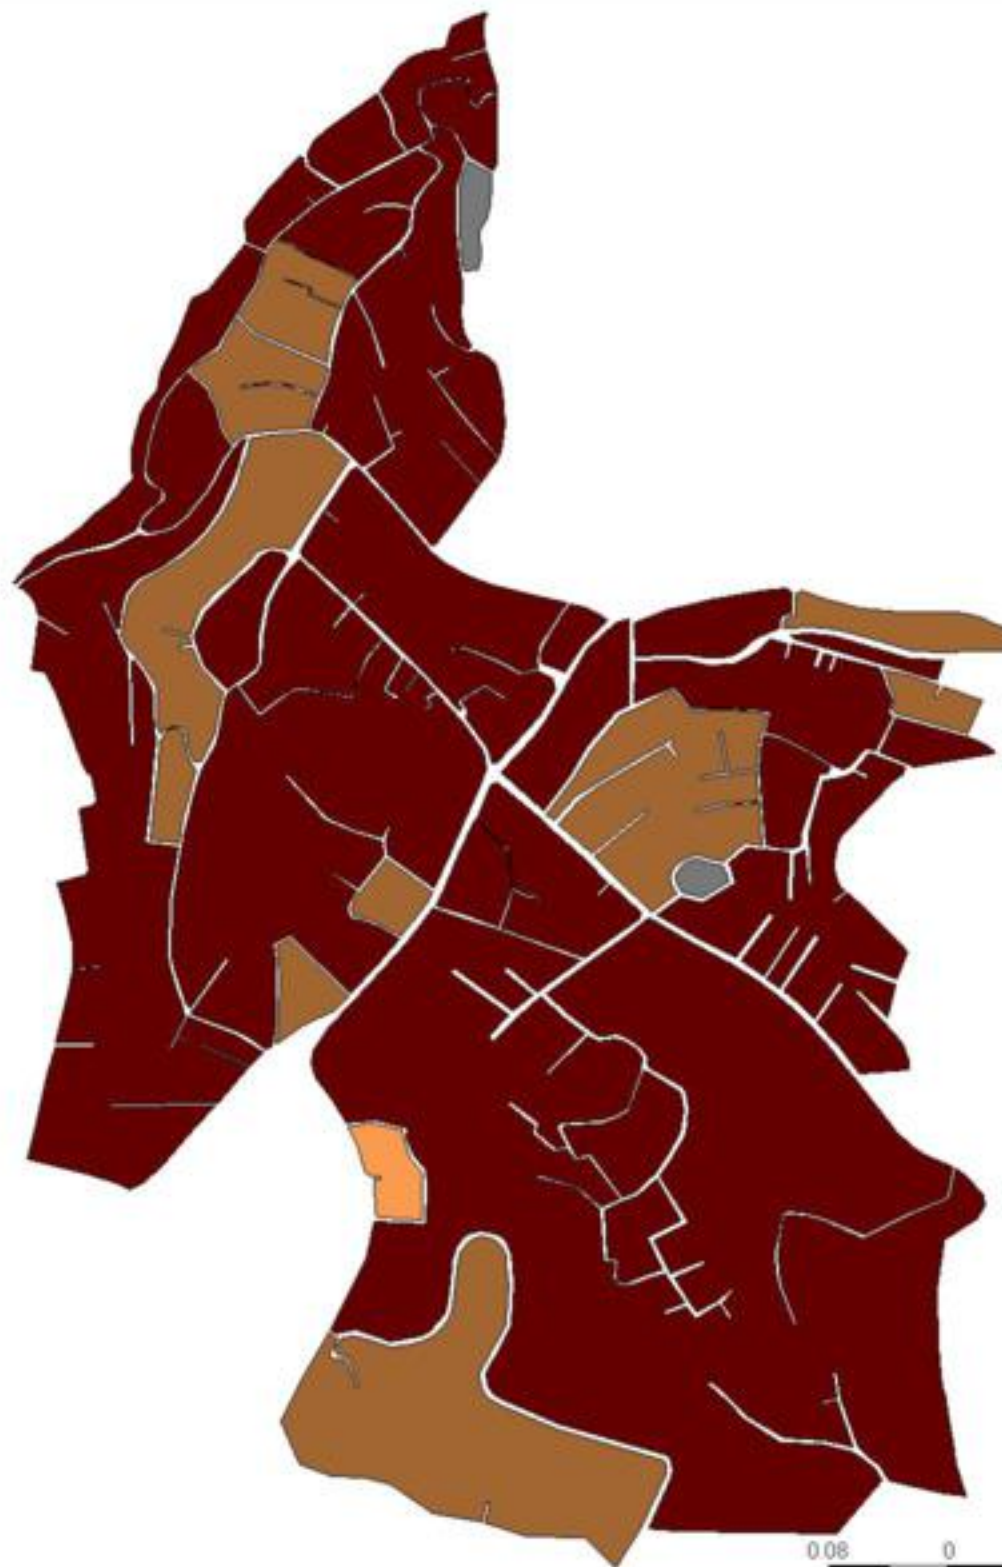

**EVALUA DF**  
Consejo de Evaluación del  
Desarrollo Social del  
Distrito Federal

### ÍNDICE DE DESARROLLO SOCIAL

Delegación: Magdalena Contreras  
Colonia: Pueblo San Bernabé  
Ocototec  
Grado de desarrollo: Muy Bajo

#### Grado de Desarrollo Social

-  Muy bajo
-  Bajo
-  Medio
-  Alto
-  Sin dato

0.08 0 0.08 0.16 Kilómetros

Fuente: Elaboración propia con datos de Seduvi e INEGI